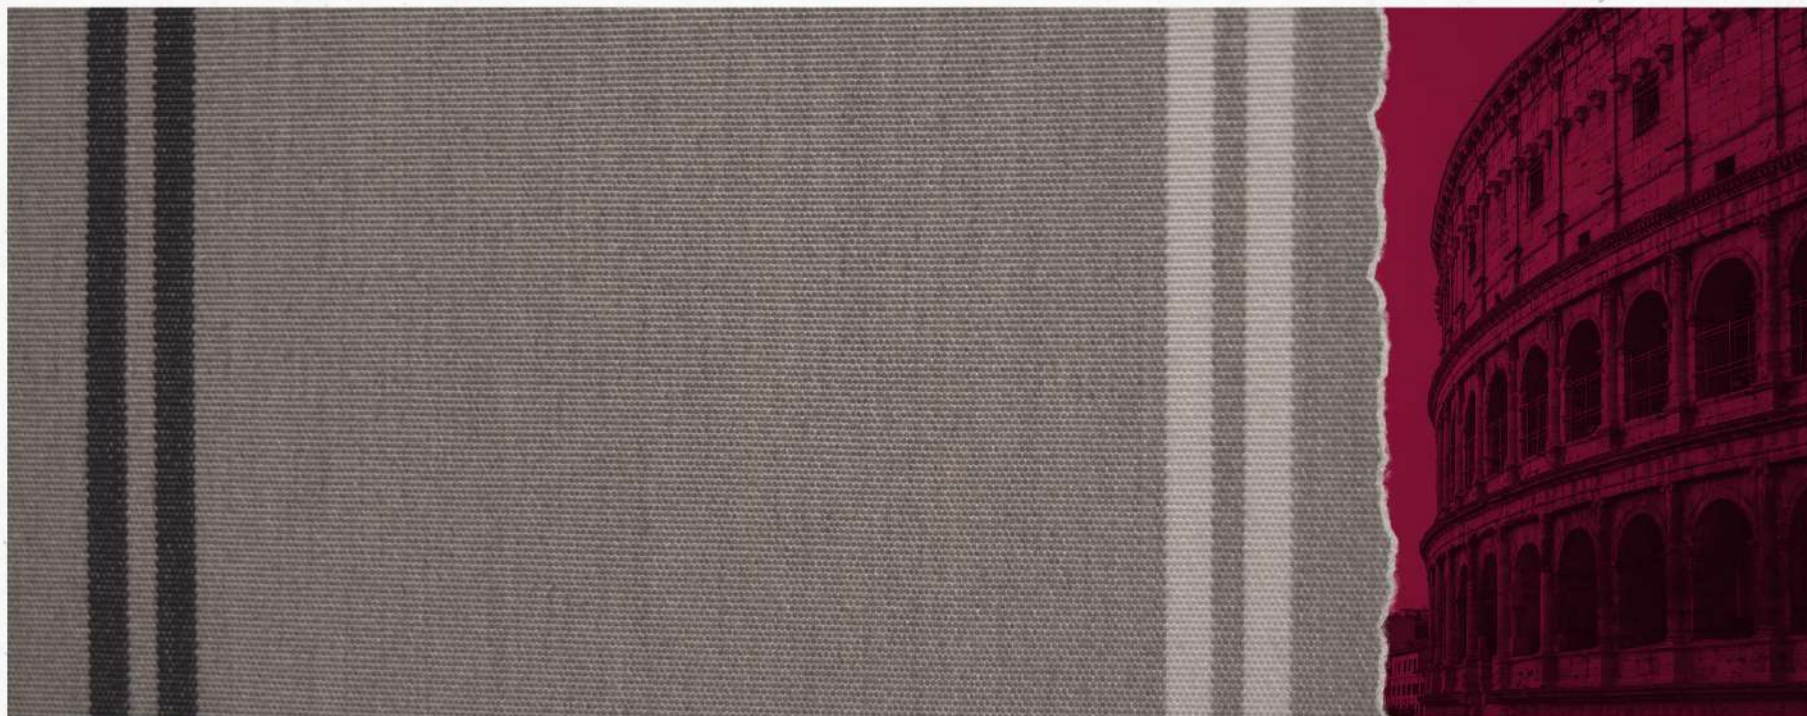

MANCHESTER

2823

*Imagen ilustrativa

DATOS TÉCNICOS

Composición: **100% Acrílico teñido en masa**

Peso textil: **300 gr/m²**

Repelente de Agua

Anti UV

Repelente de Manchas

Secado Rápido

Antibacterial

Ecologico

www.solaris.com.mx

EUROSOL
TOLDOS