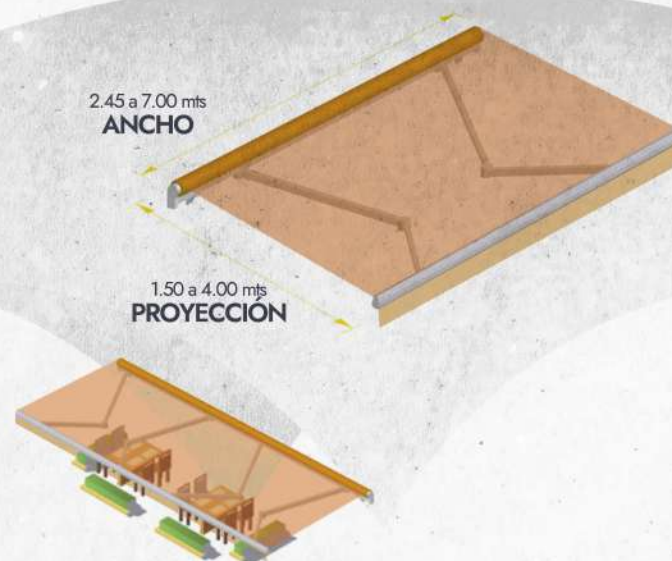

Gracias a sus soportes multifuncionales, que permiten la fijación frontal, de techo y de muro, el **Toldo Catania** representa una solución versátil para para áreas en las que se busca evitar la instalación de soportes o estructuras adicionales. Su **bambalina en ondas** aporta un toque atractivo y dinámico ideal para la fachada de negocios, casas de campo y sitios turísticos.

2.20 a 5.80 mts
ANCHO

1.50 a 3.50 mts
PROYECCIÓN

Motorización
y domótica.

www.solaris.com.mx

EUROSOL
TOLDOS

*Imagen ilustrativa

TOLDO CATANIA

Proyección | Gigant

Por su construcción robusta, el **Toldo Catania Gigant** permite cubrir áreas de hasta 7 metros de ancho, con proyecciones de hasta 4 metros. Representa la elección perfecta para fachadas, jardines y áreas comunes al aire libre.