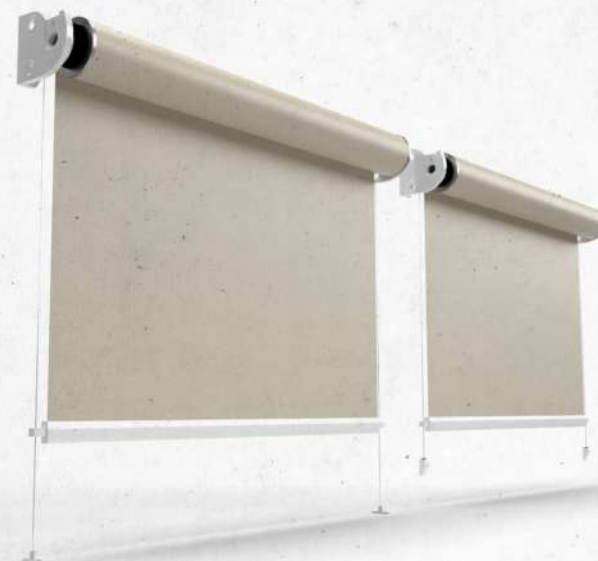

Motorización
y domótica.   

www.solaris.com.mx

 EUROSOL
TOLDOS

*Imagen ilustrativa

TOLDO MILÁN

Caída vertical

Sencillo y elegante, el **Toldo Milán** cuenta con accesorios robustos, diseñados para abarcar grandes dimensiones. Su sistema guiado con brazos de sujeción al suelo o una base, lo hace ideal para cafeterías, restaurantes y terrazas en las que se busque un ambiente fresco.