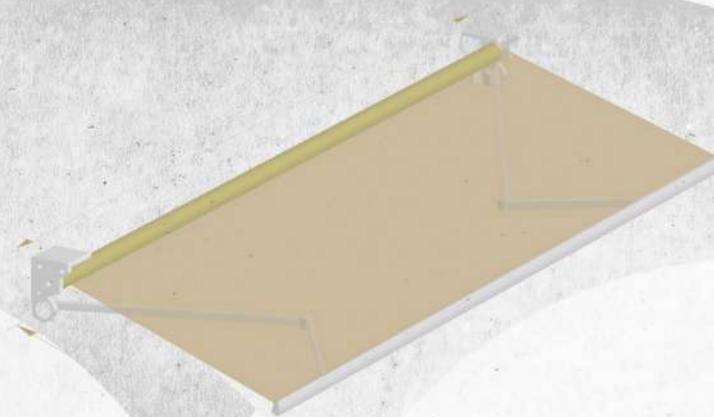

Motorización
y domótica.

www.solaris.com.mx

EUROSOL
TOLDOS

**Imagen ilustrativa*

PÉRGOLA GARDEN

Manual | Entre Paredes

Con uno de los diseños más elegantes y estilizados de nuestra colección, la **Pérgola Garden** se constituye por un techo retráctil con ondas de caída en forma de gota. Sus componentes son adaptables y permiten un montaje en grandes dimensiones, haciendo de esta, un elemento único y adaptable para todo tipo de entornos exteriores.