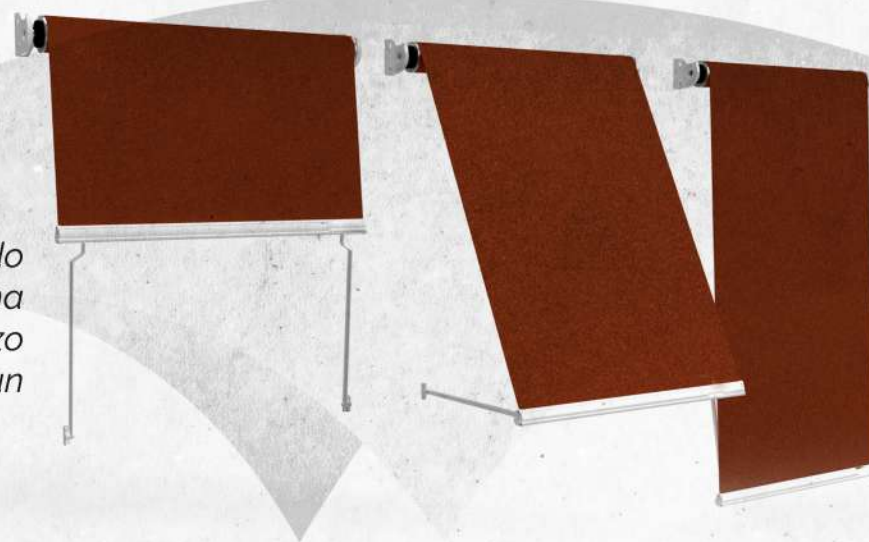

Motorización
y domótica.   

www.solaris.com.mx

 EUROSOL
TOLDOS

*Imagen ilustrativa

TOLDO MILÁN

Caída vertical

Sencillo y elegante, el **Toldo Milán** cuenta con accesorios robustos, diseñados para abarcar grandes dimensiones. Su sistema guiado con brazos de sujeción al suelo o una base, lo hace ideal para cafeterías, restaurantes y terrazas en las que se busque un ambiente fresco.

Motorización
y domótica.

www.solaris.com.mx

EUROSOL
TOLDOS

*Imagen ilustrativa

TOLDO VERONA

Caída vertical

Creado de forma intuitiva e inteligente, el **Toldo Milán** está diseñado para balcones, terrazas y áreas comunes que requieren de una cobertura frente a las condiciones climáticas, cuenta con un brazo recto que aporta fortaleza y rigidez a su estructura, brindándonos un sistema confiable y firme en diversas condiciones.

Gracias a sus soportes multifuncionales, que permiten la fijación frontal, de techo y de muro, el **Toldo Catania** representa una solución versátil para áreas en las que se busca evitar la instalación de soportes o estructuras adicionales. Su **bambalina recta** aporta un toque sobrio y elegante, ideal para balcones, terrazas y fachadas.