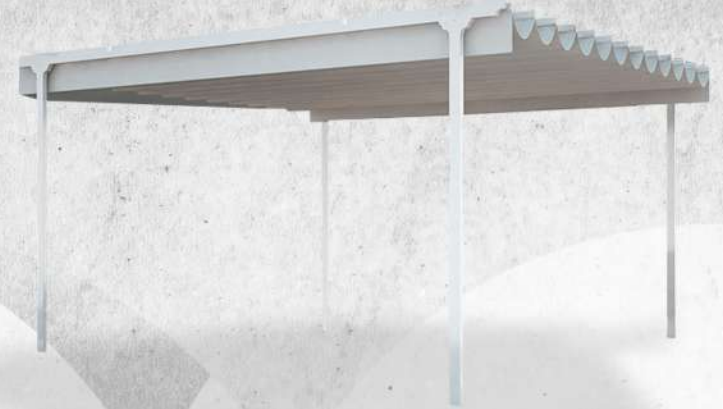

Motorización
y domótica.

www.solaris.com.mx

EUROSOL
TOLDOS