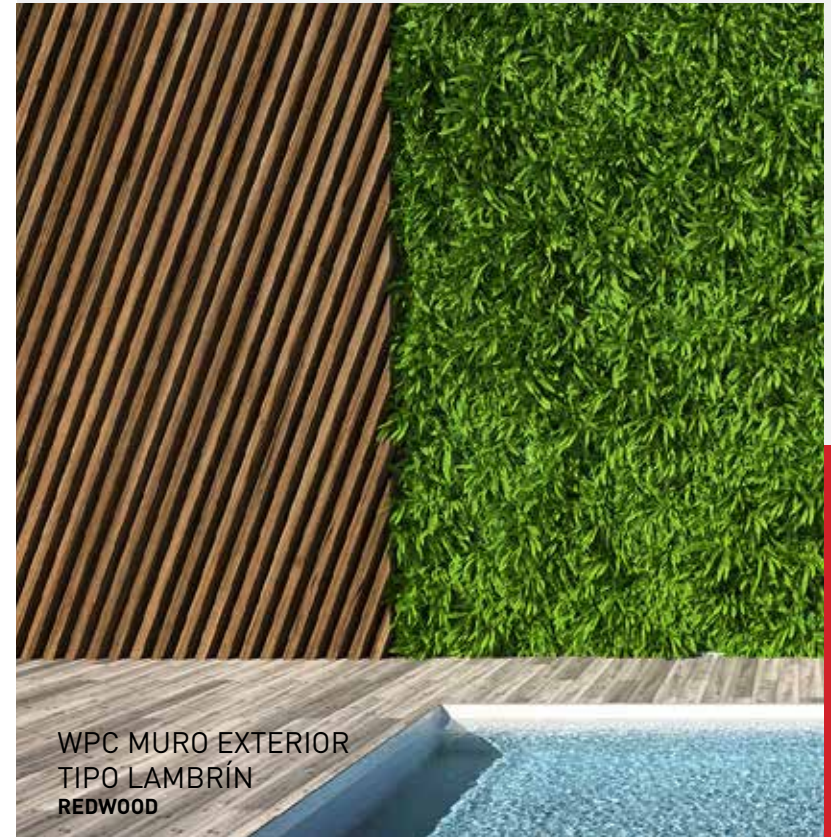

## MURO EXTERIOR TIPO LAMBRÍN

**REDWOOD**  
TD-FWPC(2.85)-T2

**TEAK**  
TD-FWPC(2.85)-T3

**STONE GRAY**  
TD-FWPC(2.85)-T5

**SILVER GRAY**  
TD-FWPC(2.85)-T6

**CHARCOAL**  
TD-FWPC(2.85)-T7

WPC MURO EXTERIOR  
TIPO LAMBRÍN  
**REDWOOD**