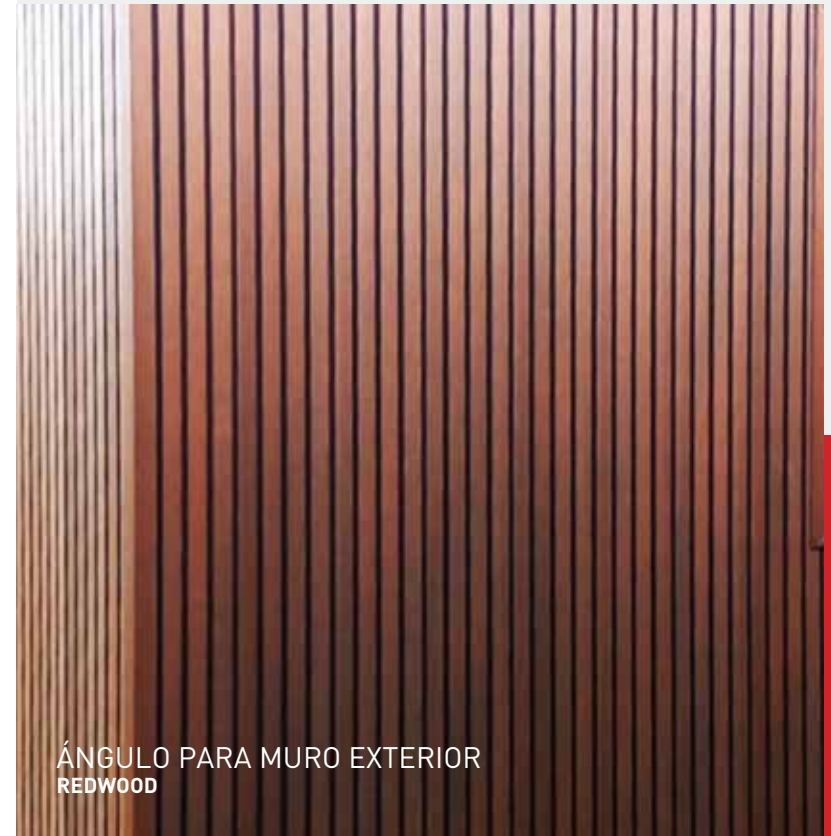

# ÁNGULO PARA MURO EXTERIOR

**REDWOOD**  
TD-FANG-T2

**TEAK**  
TD-FANG-T3

**STONE GRAY**  
TD-FANG-T5

**SILVER GRAY**  
TD-FANG-T6

**CHARCOAL**  
TD-FANG-T7

ÁNGULO PARA MURO EXTERIOR  
REDWOOD