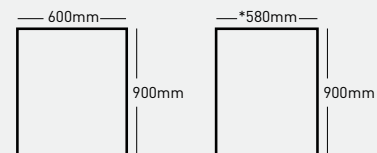

FICHA TÉCNICA

Dimensiones			Presentación		
Tamaño	Espesor	Peso	Pz/Caja	m²/pieza	m²/caja
600X900 mm	VARIOS	4 kg/m²	25	0.54	13.5
*580X900 mm	VARIOS	4 kg/m²	25	0.52	13.05

GARANTÍA
35 años

MEDIDA POR PIEZA